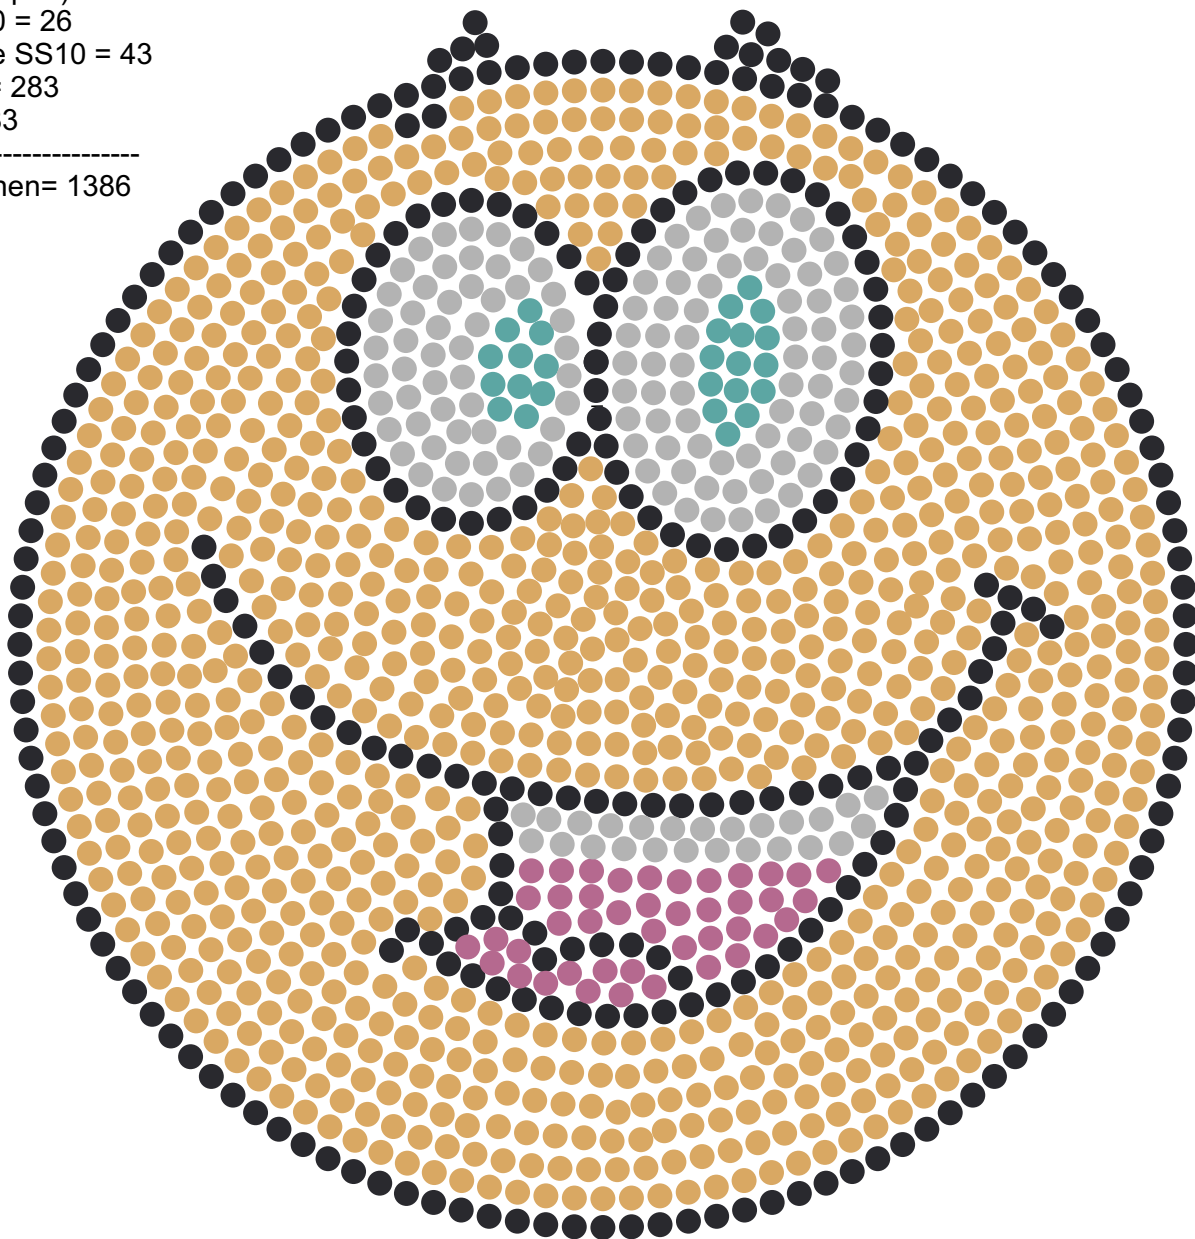

Design Size - 16 bij 16 cm
Crystal (grijze stippen) SS10 = 151
Blue Zircon SS10 = 26
Roze of tanzanite SS10 = 43
Jet Black SS10 = 283
Topaz SS10 = 883

Totaal aantal stenen= 1386

Design Size - 10 bij 11 cm
Crystal (grijze stippen)SS6 = 151
Blue Zircon SS6 = 26
Roze of tanzanite SS6 = 43
Jet Black SS6 = 283
Topaz SS6 = 883

Totaal aantal stenen= 1386